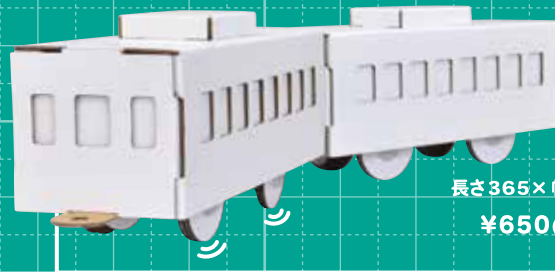

長さ132×幅117×高さ128(mm)

¥650(税別) ★★★★★

タイヤとバケットが  
うごくよ!

6731 ホイールローダー

長さ250×幅100×高さ110(mm)

¥650(税別) ★★★★★

タイヤが回るよ!

6670 電車