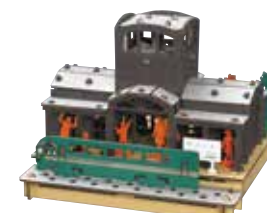

No. 6564
由布院駅
L80×W80×H62 (mm)